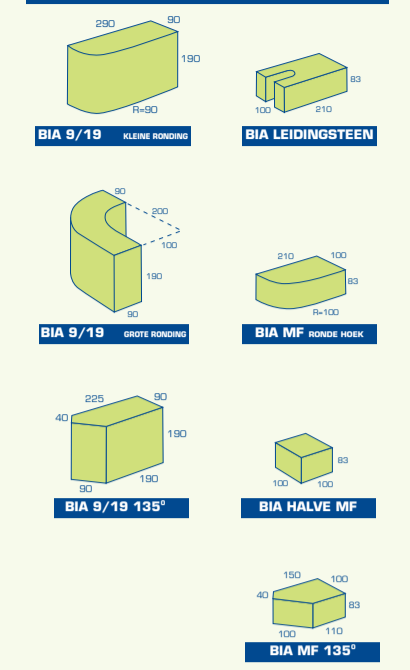

METSELPRODUCTEN

Muurdikte	67	90	100	115	120	140	150	190	200	260	320
SPONNINGBLOKKEN HOOGTE 19 CM											
1/1											
1/3											
2/3											
1/2											
Hoekblok											
Leidingblok											

PROFIELSTENEN + BLOKKEN

SPONNINGBLOKKEN HOOGTE 24 CM											
1/1											
1/3											
2/3											
1/2											
Hoekblok											

BETONBLOKKEN

ECOBLOK											

METSELSTENEN											
Hoogte in mm.											
52											
72											
83											
90											
115											

LIJMPRODUCTEN

LIJMBLOKKEN HOOGTE 98/198/298 MM											
1/1											

VELLINGKANT LIJMBLOKKEN HOOGTE 198 MM											
1/1											
1/2											
Hoekblok											
Eindblok											

LockBlock

--	--	--	--	--	--	--	--	--	--	--	--