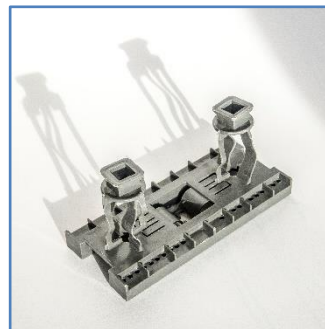

BENODIGDHEDEN

INSERT

SPOUWMUURISOLATIE

Een te adviseren isolatie methode is HR++ Termoparels van Termocomfort (EPS schuimparels). Deze isolatiekorrels hebben een ATG goedkeuring voor spouwvulling. De korrels vormen geen voedingsbodem voor ongedierte, bacteriën of schimmels en tasten de andere bouwelementen niet aan. Ze zijn tevens onrotbaar, niet ontvlambaar en blijvend waterafstotend

KLEUREN

De BIA FacadeClicks zijn verkrijgbaar in diverse kleuren, informeer naar de mogelijkheden.

PDF, teksten onder voorbehoud van druk- & zetfouten

Voor meer informatie informeer bij onze binnendienst - 024 648 84 84
of raadpleeg de website www.bia-beton.nl