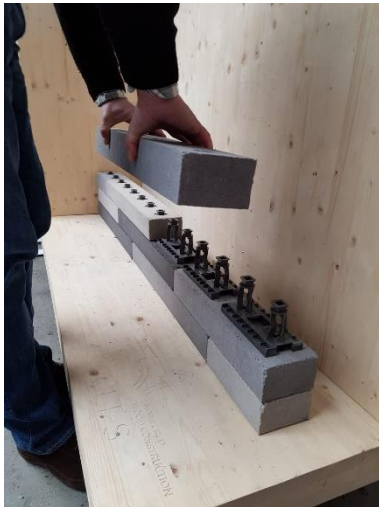

BIA FACADECLICK

Extra lange Circulaire Gevelstenen

Afmeting Lengte 645 mm x Breedte 105 mm x Hoogte 65 mm.

Gewicht Structuur GS 6.45 Kg Per Stuk / Glad 6.64 Kg. Per Stuk, ca. 24 Stuks per M2.

De FacadeClick is een extra lange en slanke gevelsteen met een extra dimensie van droogstapelen en is speciaal ontwikkeld voor het Circulair Bouwen.

De FacadeClick is handmatig te verwerken zonder gebruik te maken van metsel- of lijm mortel. Door het droge stapelen en de lange lengte kan er vele malen sneller gebouwd en afgebouwd worden. Het is een maatvast gevelsteen welke in een standaard kliksysteem verwerkt kan worden.

VOORDELEN

- 100% Circulair Bouwen
- Vrije indeelbaarheid van de gevel
- Weersonafhankelijk te bouwen in de zomer- als winterperiode
- Direct na levering, eenvoudig en handmatig te verwerken
- Geen gebruik van metsel- & lijm mortel, dus geen water en stroomverbruik
- Vermindering van bedrijfsafval