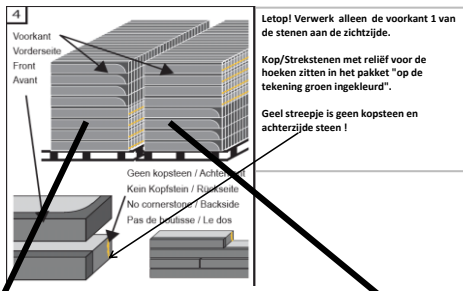

BIA LANDSCAPE - Pakketsamenstelling met positie Kop-Strek met kopse zijde relief

BIA LANDSCAPE

BOVENZIJDE PAKKET-01	
1	Kop/Strek
2	Kop/Strek
3	Kop/Strek
4	Kop/Strek
5	Kop/Strek
6	Kop/Strek
7	Kop/Strek
8	Kop/Strek
9	Kop/Strek
10	Kop/Strek met Relief
11	Kop/Strek met Relief
12	Kop/Strek met Relief
13	Kop/Strek met Relief
14	Kop/Strek
15	Kop/Strek
16	Kop/Strek met Relief
17	Kop/Strek met Relief
18	Kop/Strek met Relief
19	Kop/Strek met Relief
20	Kop/Strek
21	Kop/Strek
22	Kop/Strek
23	Kop/Strek
24	Kop/Strek
25	Kop/Strek
26	Kop/Strek
27	Kop/Strek
28	Kop/Strek

BOVENZIJDE PAKKET-02	
1	Strek
2	Strek
3	Strek
4	Strek
5	Strek
6	Strek
7	Strek
8	Strek
9	Strek
10	Strek
11	Strek
12	Strek
13	Strek
14	Strek
15	Strek
16	Strek
17	Strek
18	Strek
19	Strek
20	Strek
21	Strek
22	Strek
23	Strek
24	Strek
25	Strek
26	Strek
27	Strek
28	Strek

VOORZIJDE PAKKET	
8	Kop/Strek
7	Kop/Strek
6	Kop/Strek
5	Kop/Strek
4	Strek
3	Strek
2	Strek
1	Strek

ZIJKANT PAKKET																												
	1	2	3	4	5	6	7	8	9	10	11	12	13	14	15	16	17	18	19	20	21	22	23	24	25	26	27	28
8																												
7																												
6																												
5																												
4																												
3																												
2																												
1																												

VOORZIJDE PAKKET	
8	Strek
7	Strek
6	Strek
5	Strek
4	Kop/Strek
3	Kop/Strek
2	Kop/Strek
1	Kop/Strek

ZIJKANT PAKKET																												
	1	2	3	4	5	6	7	8	9	10	11	12	13	14	15	16	17	18	19	20	21	22	23	24	25	26	27	28
8																												
7																												
6																												
5																												
4																												
3																												
2																												
1