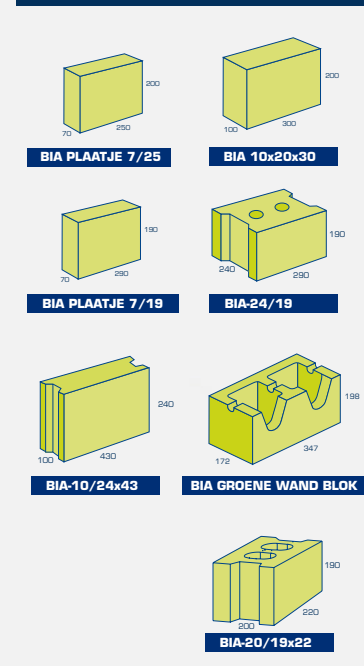

BETONBLOKKEN