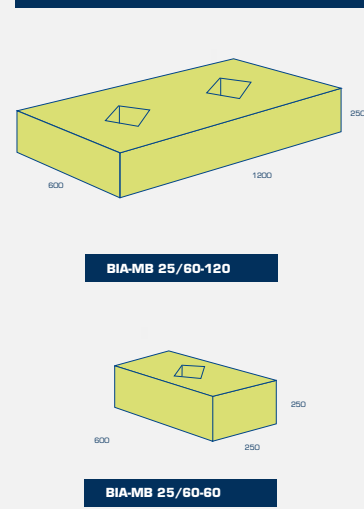

## METSELPRODUCTEN

Muurdikte	67	90	100	115	120	140	150	190	200	260	320
<b>SPONNINGBLOKKEN HOOGTE 19 CM</b>											
1/1											
1/3											
2/3											
1/2											
Hoekblok											
Leidingblok											

### STRAATSTENEN

<b>SPONNINGBLOKKEN HOOGTE 24 CM</b>											
1/1											
1/3											
2/3											
1/2											
Hoekblok											

<b>ECOBLOK / SM BLOK</b>											

<b>METSELSTENEN</b>											
Hoogte in mm.											
52											
72											
83											
90											
115											

## LIJMPRODUCTEN

<b>LIJMBLOKKEN HOOGTE 98/198/298 MM</b>											
1/1											

<b>VELLINGSKANT LIJMBLOKKEN HOOGTE 198 MM</b>											
1/1											
1/2											
Eindblok											
Hoekblok											