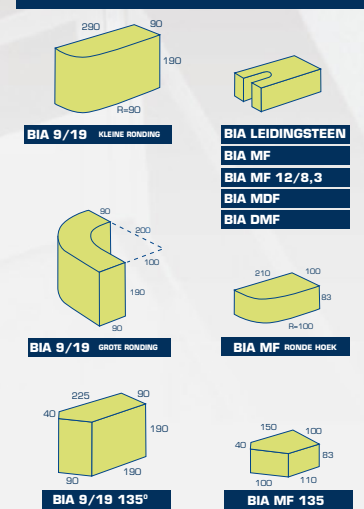

## METSELPRODUCTEN

Muurdikte	67	90	100	115	120	140	150	190	200	260	320
<b>SPONNINGBLOKKEN HOOGTE 19 CM</b>											
1/1											
1/3											
2/3											
1/2											
Hoekblok											
Leidingblok											

### PROFIELSTENEN + BLOKKEN

### STRAATSTENEN

<b>SPONNINGBLOKKEN HOOGTE 24 CM</b>											
1/1											
1/3											
2/3											
1/2											
Hoekblok											

<b>ECOBLOK / SM BLOK</b>											

<b>METSELSTENEN</b>											
Hoogte in mm.											
52											
72											
83											
90											
115											

## LIJMPRODUCTEN

<b>LIJMBLOKKEN HOOGTE 98/198/298 MM</b>											
1/1											

<b>VELLINGSKANT LIJMBLOKKEN HOOGTE 198 MM</b>											
1/1											
1/2											
Eindblok											
Hoekblok											