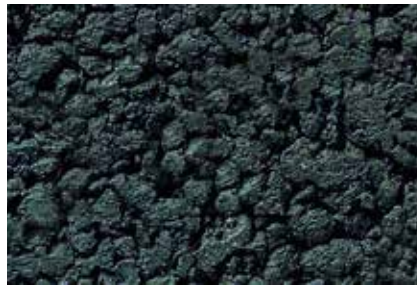

**/GS zwart ..67**

**/GS antraciet ..65**

**/GS donkergrijs ..63**

**/GG zwart ..68**

**/GG antraciet ..66**

**/GG donkergrijs ..64**

**/GS grijs ..60**

**/GS wit ..74**

**/GS noors wit ..80**

**/GG grijs ..61**

**/GG wit ..75**

**/GG noors wit ..81**

**/GS rood ..44**

**/GS midden rood ..42**

**/GS terracotta ..49**

**/GG rood ..45**