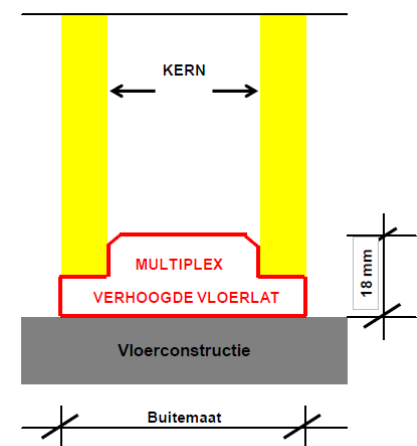

### Wand- / Vloerlatten

Lengte 3000 mm  
 Dikte 16 mm  
 Materiaal MDF Onbehandeld

Kern-40 mm Op aanvraag  
 Kern-50 mm „  
 Kern-80 mm „

### Vloerlatten verhoogd

Lengte 2440 mm  
 Dikte 18 mm  
 Materiaal MULTIPLEX

Kern 40 mm  
 Buitenmaat 60 mm Op aanvraag  
 Buitenmaat 64 mm „  
 Buitenmaat 76 mm „

Kern 50 mm  
 Buitenmaat 60 mm Op aanvraag  
 Buitenmaat 64 mm „  
 Buitenmaat 76 mm „

Kern 80 mm  
 Buitenmaat 100 mm Op aanvraag  
 Buitenmaat 104 mm „  
 Buitenmaat 116 mm „

## BRUTO PRIJSLIJST U-PROFIEL ONGELIJK

-

<b>Kern</b>	<b>80 mm</b>
Afmeting	30 x 100 x 50 x 3000 mm
Materiaal	PVC
Prijs / stuk	Op aanvraag