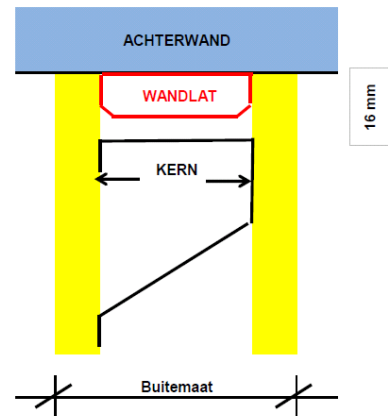

## BRUTO PRIJSLIJST MONTAGELATTEN

### Wand- / Vloerlatten

Lengte 3000 mm  
 Dikte 16 mm  
 Materiaal MDF Onbehandeld

Kern-40 mm Op aanvraag  
 Kern-50 mm „  
 Kern-80 mm „

### Vloerlatten verhoogd

Lengte 2440 mm  
 Dikte 18 mm  
 Materiaal MULTIPLEX

Kern 40 mm  
 Buitenmaat 60 mm Op aanvraag  
 Buitenmaat 64 mm „  
 Buitenmaat 76 mm „

Kern 50 mm  
 Buitenmaat 60 mm Op aanvraag  
 Buitenmaat 64 mm „  
 Buitenmaat 76 mm „