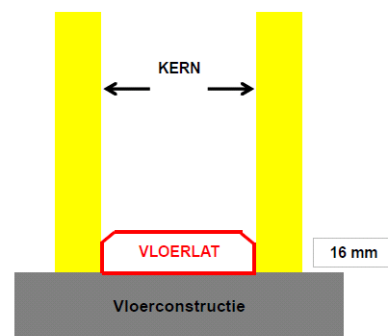

## BRUTO PRIJSLIJST MONTAGELATTEN

### Wand- / Vloerlatten

Lengte 3000 mm  
 Dikte 16 mm  
 Materiaal MDF Onbehandeld

Kern-40 mm Op aanvraag  
 Kern-50 mm „  
 Kern-80 mm „

### Vloerlatten verhoogd

Lengte 2440 mm  
 Dikte 18 mm  
 Materiaal MULTIPLEX

Kern 40 mm  
 Buitenmaat 60 mm Op aanvraag  
 Buitenmaat 64 mm „  
 Buitenmaat 76 mm „

Kern 50 mm  
 Buitenmaat 60 mm Op aanvraag  
 Buitenmaat 64 mm „  
 Buitenmaat 76 mm „

## BRUTO PRIJSLIJST ACHTERHOUT

Lengte	2500 mm
Dikte	18 mm
Materiaal	MULTIPLEX
Kern-40 mm	Op aanvraag
Kern-50 mm	„
Kern-80 mm	„