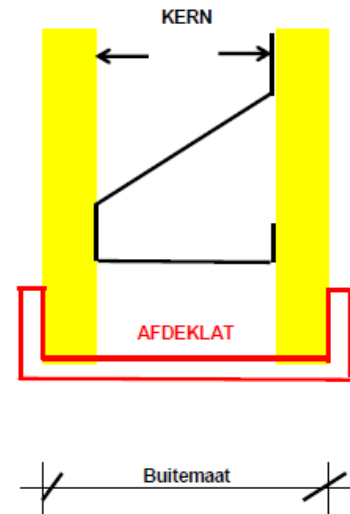

### Wand- / Vloerlatten

Lengte 3000 mm  
 Dikte 16 mm  
 Materiaal MDF Onbehandeld

Kern-40 mm Op aanvraag  
 Kern-50 mm „  
 Kern-80 mm „

### Vloerlatten verhoogd

Lengte 2440 mm  
 Dikte 18 mm  
 Materiaal MULTIPLEX

Kern 40 mm  
 Buitenmaat 60 mm Op aanvraag  
 Buitenmaat 64 mm „  
 Buitenmaat 76 mm „

Kern 50 mm  
 Buitenmaat 60 mm Op aanvraag  
 Buitenmaat 64 mm „  
 Buitenmaat 76 mm „

Kern 80 mm  
 Buitenmaat 100 mm Op aanvraag  
 Buitenmaat 104 mm „  
 Buitenmaat 116 mm „

## BRUTO PRIJSLIJST ACHTERHOUT

Lengte	2500 mm
Dikte	18 mm
Materiaal	MULTIPLEX
Kern-40 mm	Op aanvraag
Kern-50 mm	„
Kern-80 mm	„