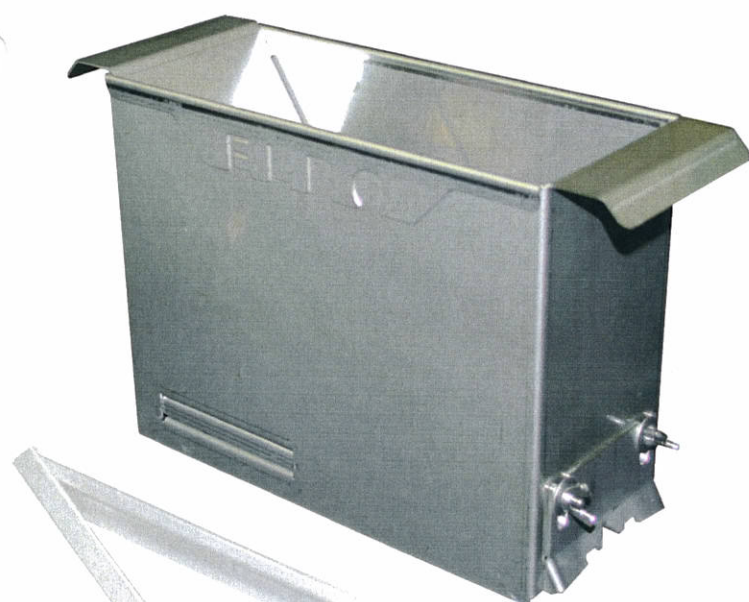

Lijmverdeelgereedschappen speciaal voor BIA (Velling)blok

*Voor een optimale verdeling
van de lijm mortel op de
lintvoegen*

Lijmverdeelbak Low-Budget incl. verdeelmessen BIA	
Omschrijving	Artikelcode
Lijmverdeelbak Low-Budget betonblokken BIA 100mm	LVB lb 100BIA
Lijmverdeelbak Low-Budget betonblokken BIA 120mm	LVB lb 120BIA
Lijmverdeelbak Low-Budget betonblokken BIA 150mm	LVB lb 150BIA
Lijmverdeelbak Low-Budget betonblokken BIA 214mm	LVB lb 214BIA
Lijmverdeelbak Low-Budget incl. vellingkantmes betonblokken BIA 100mm	LVB lb 100BIA V
Lijmverdeelbak Low-Budget incl. vellingkantmes betonblokken BIA 150mm	LVB lb 150BIA V
Lijmverdeelbak Low-Budget incl. vellingkantmes betonblokken BIA 214mm	LVB lb 214BIA V

Lijmverdeelbak standaard incl. verdeelmessen BIA	
Omschrijving	Artikelcode
Lijmverdeelbak betonblokken BIA 100mm	LVB 100 95101
Lijmverdeelbak betonblokken BIA 120mm	LVB 120 95101
Lijmverdeelbak betonblokken BIA 150mm	LVB 150 95101
Lijmverdeelbak vellingkant betonblokken BIA 150mm	LVB 150 95201
Lijmverdeelbak betonblokken BIA 214mm	LVB 214 95101

Vellingkant geleiders t.b.v. lijmverdeelbak standaard BIA	
Omschrijving	Artikelcode
Set vellingkantgeleiders voor BIA-beton	LVB VKO 85101
Set vellingkantgeleiders voor BIA-beton 150 mm	LVB VKO 85201

*Voor een optimale verdeling
van de lijm mortel op de
stootvoegen*

Lijmverdeelschep Low-Budget incl. verdeelmessen BIA	
Omschrijving	Artikelcode
Lijmverdeelschep Low-Budget betonblokken BIA 100mm	LVS lb 100BIA
Lijmverdeelschep Low-Budget betonblokken BIA 120mm	LVS lb 120BIA
Lijmverdeelschep Low-Budget betonblokken BIA 150mm	LVS lb 150BIA
Lijmverdeelschep Low-Budget betonblokken BIA 214mm	LVS lb 214BIA
Lijmverdeelschep Low-Budget vellingkant BIA 100mm	LVS lb 100BIA V
Lijmverdeelschep Low-Budget vellingkant BIA 150mm	LVS lb 150BIA V
Lijmverdeelschep Low-Budget vellingkant BIA 214mm	LVS lb 214BIA V