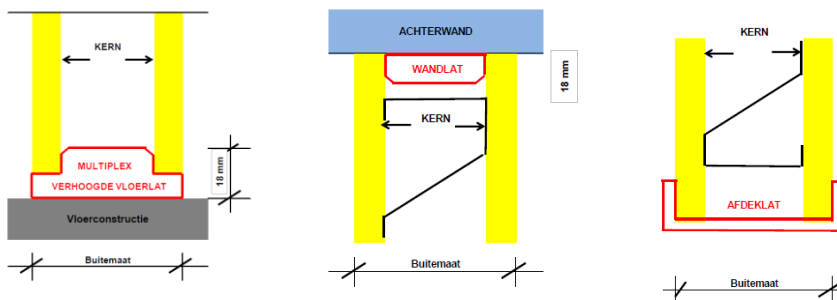

BIA INTERIEURWANDEN

Waar snel en eenvoudig een lichtgewicht wand nodig is

De Interieurwanden zijn opgebouwd met een kern van karton en worden vooraf voorzien van topplaat MDF in de dikte van 10 en 12 mm. De panelen hebben een werkende breedte van 600 mm, zijn licht in gewicht en gemakkelijk te verwerken, de panelen zijn demontabel en herbruikbaar.

Het inventieve koppelsysteem van de panelen maakt het mogelijk om diverse wandconstructies te maken. Hiermee kan zowel in de hoogte als in de breedte eindeloos gevarieerd worden. Door toepassing van telescooparmen kunnen de wanden gemakkelijk aan bovenleidingen worden vastgezet.

VOORDELEN

- BIA Wanden zijn demontabel en 2 tot 3 keer herbruikbaar
- Electraleidingen zijn gemakkelijk en overal te plaatsen
- Telescoopantenne op elke gewenste plek te monteren
- Afdeklát WIT te gebruiken voor kopsekanten en lage wanden
- Multiplex vloerlát verwerkt met 2-Zijdig plakband
- S-Clips voor het demontabel bouwen
- BIA Wanden zijn licht "minder fysieke belasting voor bouwers"
- Muisvriendelijk, geen voedingsbodem voor muizen.
- Alle materialen zijn volledig recyclebaar

AFWERKING

Er is voldoende keuze van afwerking, wij adviseren u graag.

BIA INTERIEURWANDEN VANAF 5 KG/PER M2

Waar snel en eenvoudig een lichtgewicht wand nodig is

De Interieurwanden zijn opgebouwd met een kern van karton en worden vooraf voorzien van topplaat MDF in de dikte van 4 mm. De panelen hebben een werkende breedte van 600 mm, zijn licht in gewicht en gemakkelijk te verwerken, de panelen zijn demontabel en herbruikbaar.